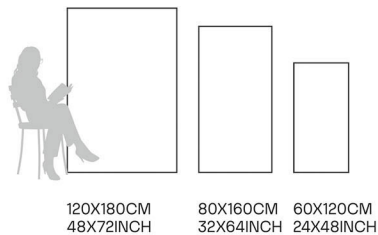

Stain
Resistant

Germ Free
Hygiene

Statuario Bianco soft

80X160CM | 32X64INCH

FORMATS AVAILABLE

Statuario Cord

80X160CM | 32X64INCH

FORMATS AVAILABLE