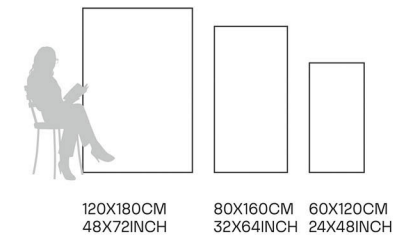

Stain
Resistant

Germ Free
Hygiene

Statuario Bianco soft

80X160CM | 32X64INCH

FORMATS AVAILABLE

Statuario Cord

80X160CM | 32X64INCH

FORMATS AVAILABLE